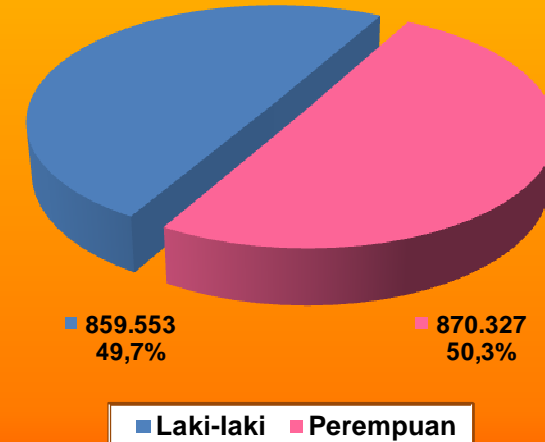

PILPRES PUTARAN I TAHUN 2004

- Pasangan Calon No. 1 - H. Wiranto, SH
- Pasangan Calon No. 2 - Ir. Salahuddin Wahid
Hj. Megawati Soekarnoputri
- Pasangan Calon No. 3 - KH. A. Hasyim Muzadi
Prof. DR. HM. Amien Rais
- Pasangan Calon No. 4 - DR. Ir. H. Siswono Yudo Husodo
H. Susilo Bambang Yudhoyono
- Pasangan Calon No. 5 - Drs. Muhammad Jusuf Kalla
DR. H. Hamzah Haz
- Suara Tidak Sah H. Agum Gumelar M.Sc

DAFTAR PEMILIH TETAP (1.729.880)

DATA KEHADIRAN PEMILIH (1.739.947)