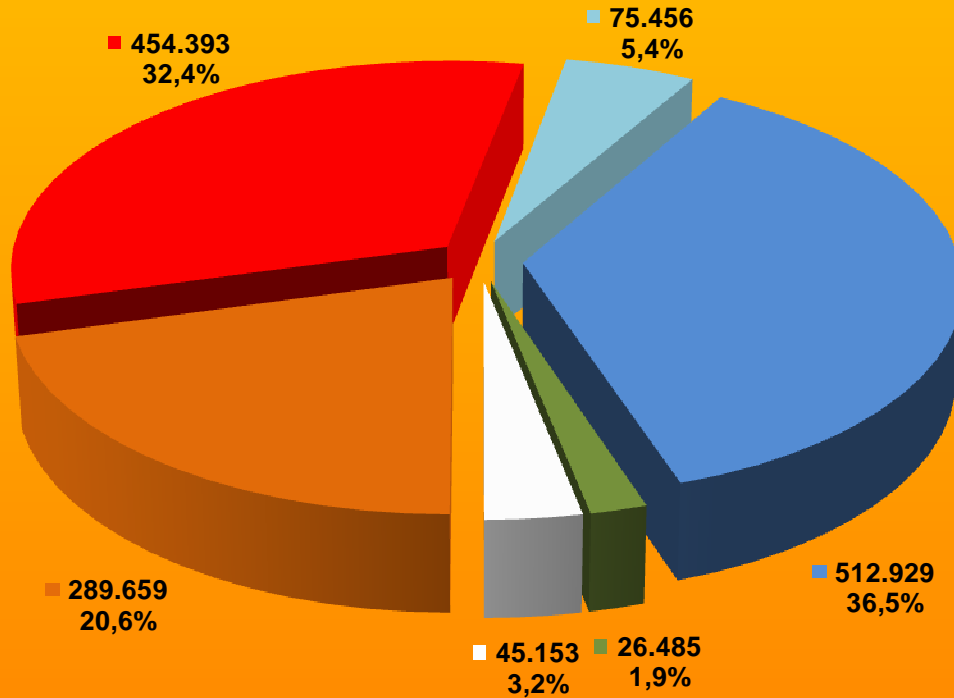

PILPRES PUTARAN I TAHUN 2004

- Pasangan Calon No. 1 - H. Wiranto, SH
- Pasangan Calon No. 2 - Ir. Salahuddin Wahid
Hj. Megawati Soekarnoputri
- Pasangan Calon No. 3 - KH. A. Hasyim Muzadi
Prof. DR. HM. Amien Rais
- Pasangan Calon No. 4 - DR. Ir. H. Siswono Yudo Husodo
H. Susilo Bambang Yudhoyono
- Pasangan Calon No. 5 - Drs. Muhammad Jusuf Kalla
DR. H. Hamzah Haz
- Suara Tidak Sah H. Agum Gumelar M.Sc

DAFTAR PEMILIH TETAP (1.729.880)

DATA KEHADIRAN PEMILIH (1.739.947)