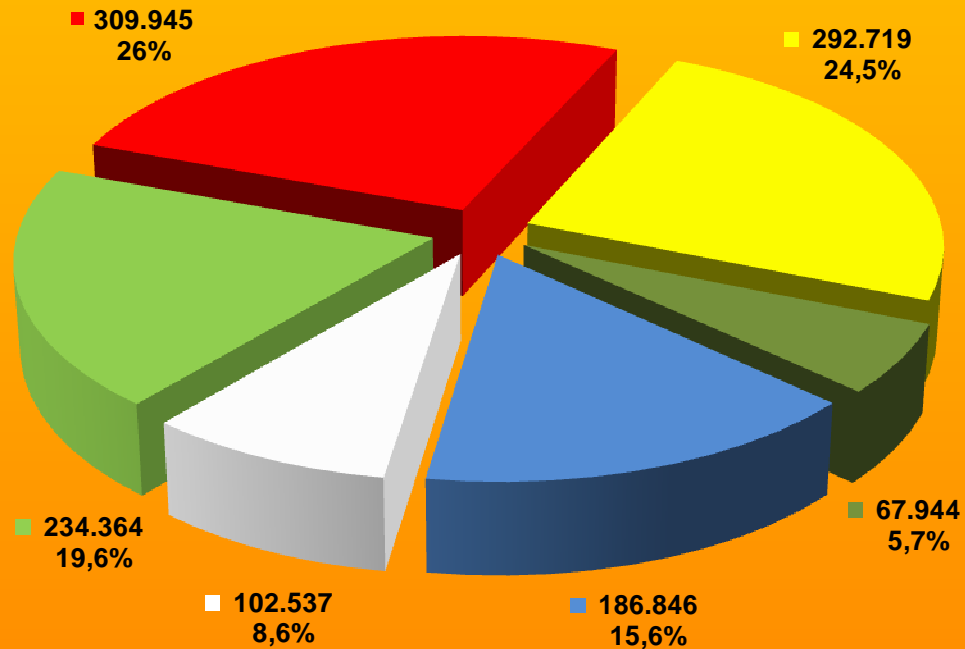

PEMILUKADA JATIM PUTARAN I TAHUN 2008

- Pasangan Calon No. 1 - Hj. Khofifah Indar Parawansa Mudjiono
- Pasangan Calon No. 2 - Ir. H. Sutjipto
Ir. H. M. Ridwan Hisjam
- Pasangan Calon No. 3 - Dr. H. Soenarjo, M.Si
DR. KH. Ali Maschan Moesa, M.Si
- Pasangan Calon No. 4 - DR. H. Achmady, M.Si. MM
H. Suhartono, SH
- Pasangan Calon No. 5 - DR. H. Soekarwo, M.Hum
Drs. Saifullah Yusuf
- Suara Tidak Sah

DAFTAR PEMILIH TETAP (1.916.865)

DATA KEHADIRAN PEMILIH (1.941.761)