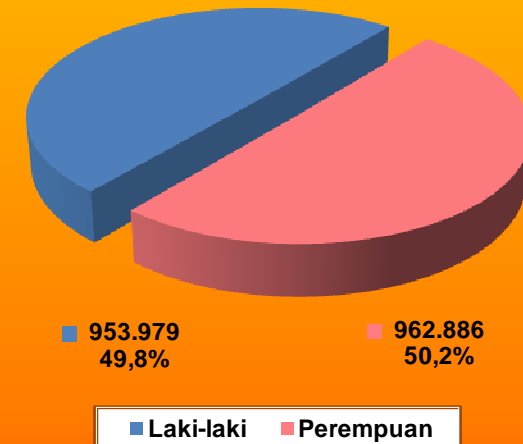

PEMILUKADA JATIM PUTARAN I TAHUN 2008

- Pasangan Calon No. 1 - Hj. Khofifah Indar Parawansa Mudjiono
- Pasangan Calon No. 2 - Ir. H. Sutjipto
Ir. H. M. Ridwan Hisjam
- Pasangan Calon No. 3 - Dr. H. Soenarjo, M.Si
DR. KH. Ali Maschan Moesa, M.Si
- Pasangan Calon No. 4 - DR. H. Achmady, M.Si. MM
H. Suhartono, SH
- Pasangan Calon No. 5 - DR. H. Soekarwo, M.Hum
Drs. Saifullah Yusuf
- Suara Tidak Sah

DAFTAR PEMILIH TETAP (1.916.865)

DATA KEHADIRAN PEMILIH (1.941.761)